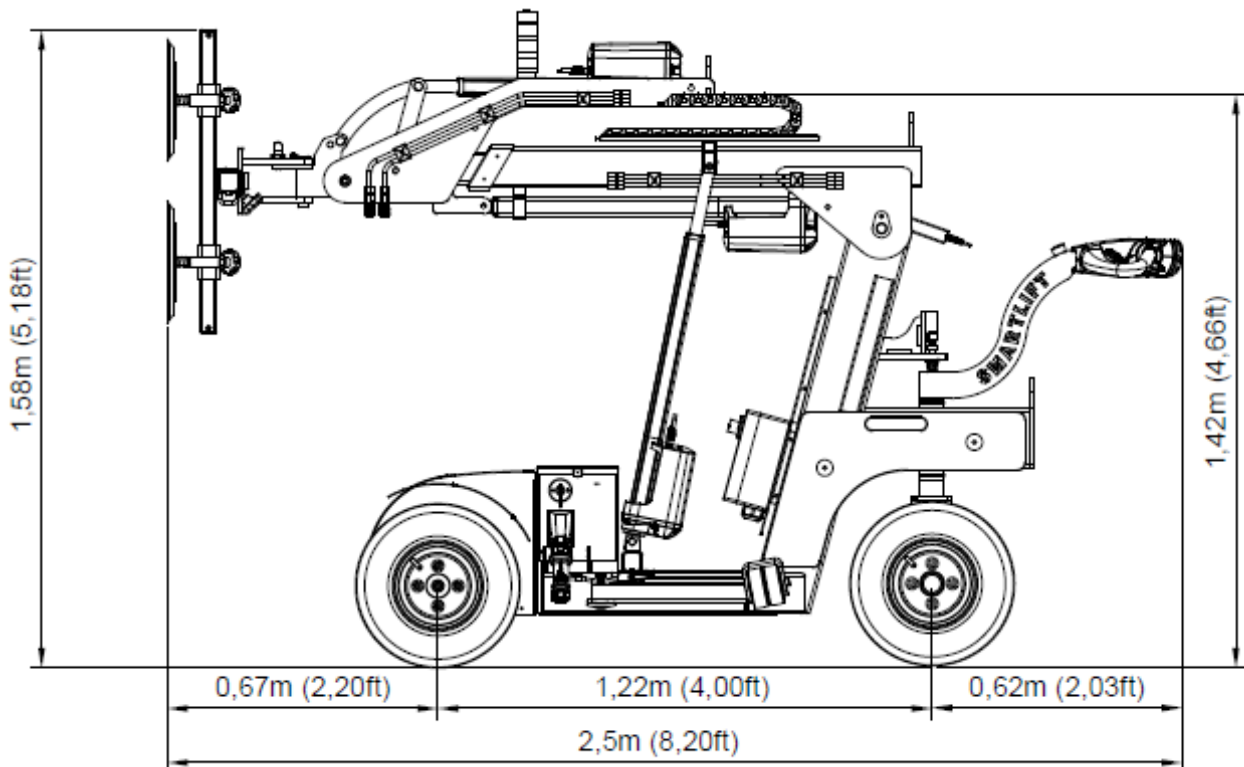

## SL409 OUTDOOR

### Tekniske specifikationer

Løftekapacitet arm ind/ud	430/200kg
Løftehøjde	3,10m
Udskud af arm	600mm
Kip af åg	53° tilbage / 131° frem
Side-forskydning	100mm
Ladestrøm	230V / 110V
Opladningstid	Ca. 10 timer
Driftstid pr. opladning	Op til 10 timer
Forhjulstræk	1500W
Bredde	0,82m
Sugekopper	4 x Ø300mm
Egenvægt	700kg