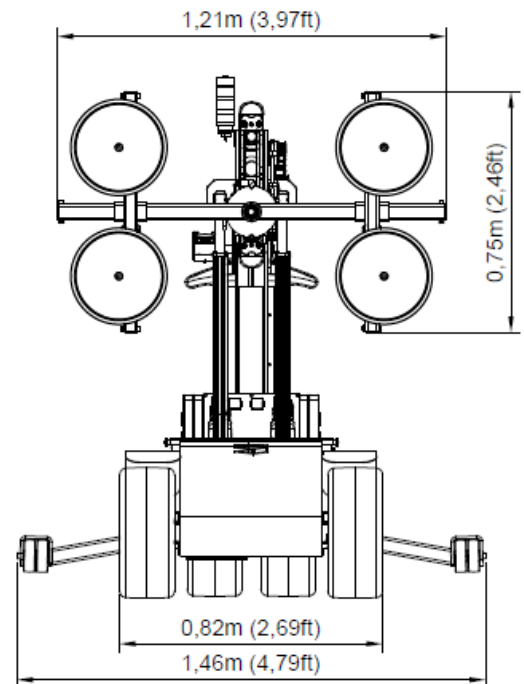

## SL409 OUTDOOR

### Tekniske specifikationer

Løftekapacitet arm ind/ud	430/200kg
Løftehøjde	3,10m
Udskud af arm	600mm
Kip af åg	53° tilbage / 131° frem
Side-forskydning	100mm
Ladestrøm	230V / 110V
Opladningstid	Ca. 10 timer
Driftstid pr. opladning	Op til 10 timer
Forhjulstræk	1500W
Bredde	0,82m
Sugekopper	4 x Ø300mm
Egenvægt	700kg